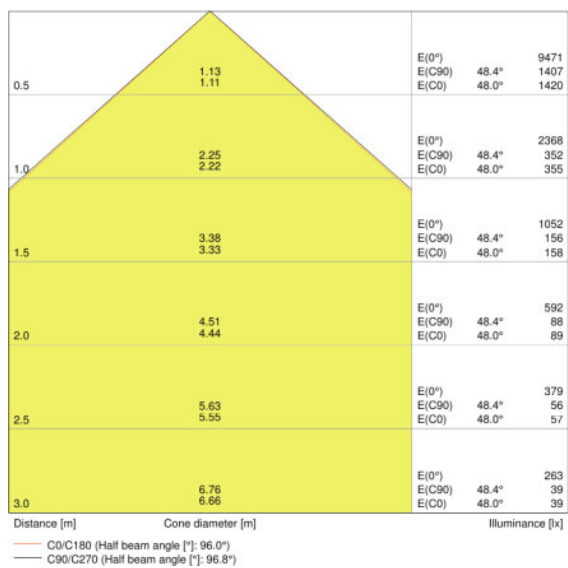

Rozsył światła

LDC typ cone

LDC typ polar

DANE LOGISTYCZNE

Kod produktu	Opis produktu	Opakowanie (liczba produktów / opakowanie)	Wymiary (długość x szerokość x wysokość)	Objętość	Waga brutto
4058075097643	FLOODLIGHT 50 W 6500 K IP65 BK	Karton wysyłkowy 10	385 mm x 277 mm x 231 mm	24.63 dm³	10763,00 g

Wymieniony kod produktu oznacza najmniejszą ilość produktu, jaka może być zamówiona. Jednostka transportowa może zawierać jedną sztukę lub więcej. Składając zamówienie prosimy o zamawianie ilości odpowiadających jednej lub wielokrotności jednostki transportowej.

ODNOŚNIKI/ŁĄCZA

Gwarancja, patrz

▶ www.ledvance.pl/gwarancja

OŚWIADCZENIE

Zastrzega się możliwość zmian bez uprzedzenia. Błędy i ominięcia są możliwe. Należy zawsze upewnić się czy korzystasz z najnowszej wersji katalogu.