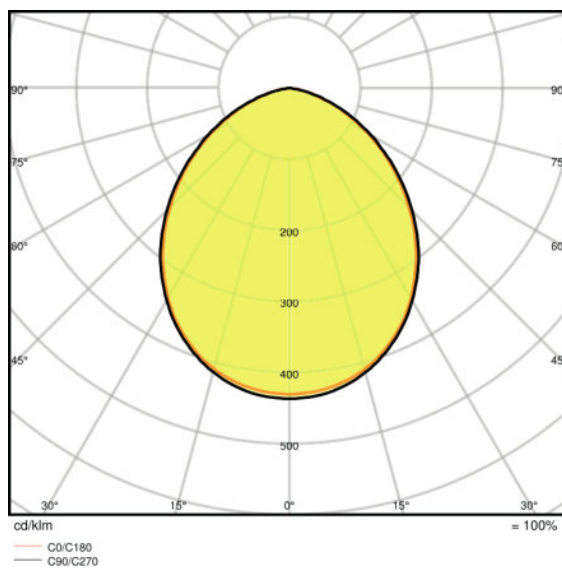

Rozsył światła

LDC typ cone

LDC typ polar

DANE LOGISTYCZNE

Kod produktu	Opis produktu	Opakowanie (liczba produktów / opakowanie)	Wymiary (długość x szerokość x wysokość)	Objętość	Waga brutto
4058075097643	FLOODLIGHT 50 W 6500 K IP65 BK	Karton wysyłkowy 10	385 mm x 277 mm x 231 mm	24.63 dm³	10763,00 g

Wymieniony kod produktu oznacza najmniejszą ilość produktu, jaka może być zamówiona. Jednostka transportowa może zawierać jedną sztukę lub więcej. Składając zamówienie prosimy o zamawianie ilości odpowiadających jednej lub wielokrotności jednostki transportowej.

ODNOŚNIKI/ŁĄCZA

Gwarancja, patrz

▶ www.ledvance.pl/gwarancja

OŚWIADCZENIE

Zastrzega się możliwość zmian bez uprzedzenia. Błędy i ominięcia są możliwe. Należy zawsze upewnić się czy korzystasz z najnowszej wersji katalogu.