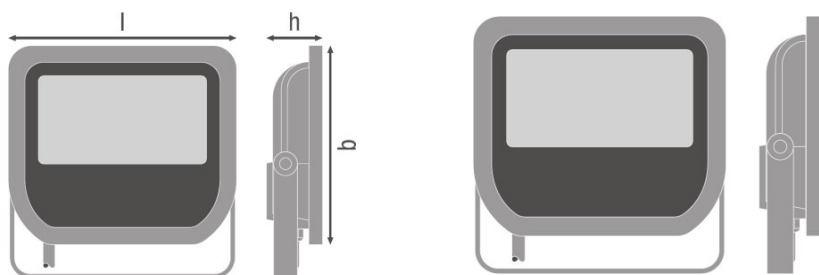

KARTA KATALOGOWA PRODUKTU FLOODLIGHT 50 W 6500 K IP65 BK

FLOODLIGHT 50 | Oprawy oświetleniowe o mocy 50 W i symetrycznym rozsyłe światła

OBSZAR ZASTOSOWAŃ

- Zamiennik naświetlaczy do żarówek halogenowych
- Parkingi i przejścia podziemne
- Garaże
- Strefy publiczne
- Elewacje budynków
- Tereny budowy
- Konstrukcja zgodna z normą EN 60598-2-24 dotyczącą zagrożenia pożarowego, np. poprzez nagromadzenie pyłów

CECHY PRODUKTU

- Skuteczność świetlna oprawy: do 110 lm/W
- Symetryczny kąt rozsyłu światła: 100° x 100°
- Wsporniki montażowe o maks. odchyleniu do 180°
- Stopień ochrony: IP65
- Odporność na uderzenie: IK07
- Temperatura otoczenia podczas pracy: -20...+50°C
- Przewód podłączeniowy o dł. 1 m, wymagane okablowanie

Dane świetlne

Kąt rozsyłu światła	100 ° x 100 °
---------------------	---------------

Wymiary i waga

Długość	155,0 mm
Szerokość	180,0 mm
Wysokość	46,0 mm
Masa produktu	930,00 g
Długość przewodów	1000 mm

Kolory i materiały

Materiał	Polycarbonate (PC)
Kolor obudowy	Black

Kolor produktu	Black
Materiał osłony	TEMPERED GLASS

Temperatury i warunki pracy

Zakres temperatury otoczenia	-20...50 °C
-------------------------------------	-------------